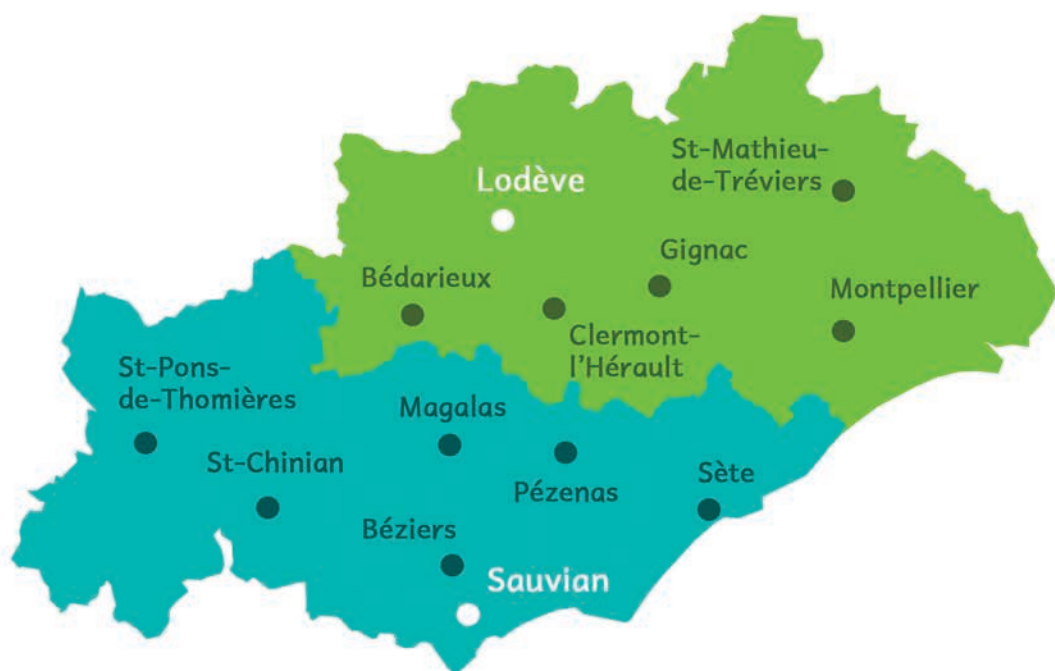

Le Bon Sens du Ré-Emploi

07 60 82 60 55

Boutique - Atelier :

3 impasse Casse Diables - 34410 Sauvian